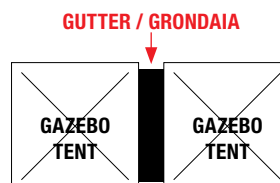

R-GUTTERNR001

€ 21.95

**RTECH BRANDED WALL TENT WITH STRAPS - 3 x 2 mt
PARETE PER GAZEBO RTECH CON VELCRO 3 X 2 mt**

R-WALLTENTNR1

€ 33.95

**RTECH BRANDED HALF WALL TENT WITH STRAPS 3 x 0,9 mt
MEZZA PARETE PER GAZEBO RTECH CON VELCRO 3 X 0,9 mt**