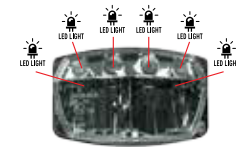

HEADLIGHTS-MASCHERINE V-FACE FULL LED

FULL LED HEADLIGHT

Universal headlight, suitable to the most common offroad bikes on the market.
Made of strong technopolymer with homologated led light 12V / 14,5W.
It provides a clearer and powerful light beam than the original.

FARO FULL LED

Mascherina universale, studiata per abbinarsi alle più diffuse moto da fuoristrada.
Realizzata in robusto e leggero polipropilene, faro a LED omologato da 12v/14,5w.
Garantisce un fascio di luce più chiaro e potente rispetto alla classica lampada.

€ 154.95

1000 LUMEN

Before using check that the electric and electronic parts of the motorbike are in perfect state of use. It is not recommended for use on small displacement models without a charging system.

Prima dell'utilizzo verificare che le parti elettriche ed elettroniche della moto siano in perfetto stato d'uso. Si sconsiglia il montaggio su modelli di piccola cilindrata privi di impianto di ricarica.

HEADLIGHTS-MASCHERINE REPLACEMENT PARTS, ACCESSORIES / RICAMBI E ACCESSORI

€ 18.95

V-Face number plate replacement

€ 18.95

V-Face light frame replacement

€ 42.95

Led replacement kit for V-Face Led
R-REPLEDNT009

€ 59.95

Halogen light replacing for V-face headlights
R-FAR0000002

€ 114.95

FULL LED headlight
R-FAR0000004