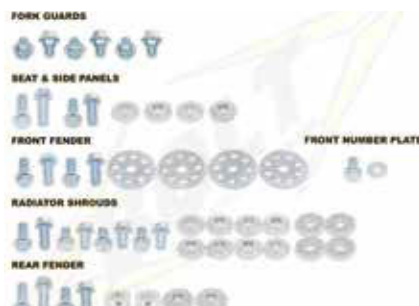

Codice SUZ081004

MARCA	MODELLO	CILINDRATA	ANNO	CODICE	PREZZO	CODICE NUOVO	PREZZO
Replica SUZUKI	RM	125-250	2001 > 2008	SUZ0108120	€ 20,95		
	RMZ	250	2007 > 2009			SU-PFK1	€ 20,95
	RMZ	450	2005 > 2007				
	RMZ	250	2010 > 2018	SUZ0810004	€ 20,95		
	RMZ	450	2008 > 2017				
	RMZX	450	2010 > 2017				
	RMZ	250	2019 > 2024	SUZ1800004	€ 22,95		
	RMZ	450	2018 > 2024