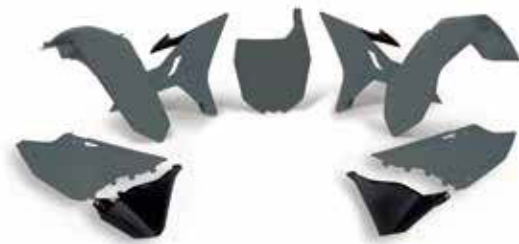

Quantum Grey - cod. R-KITYZO-GR0-REV