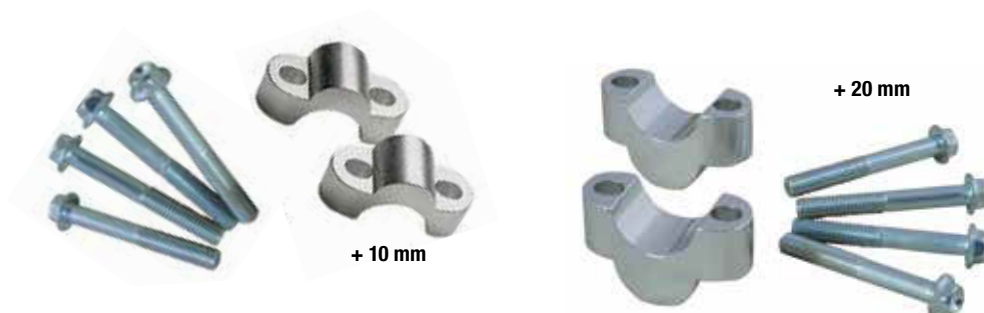

HANDLEBARS-MANUBRI Ø 28 HANDLEBARS RISER / RIALZI MANUBRIO

DESCRIPTION	COLOR	CODE	PRICE
Risers kit Ø28+10mm - screws included	Silver	R-KITRIAL1028	€ 32,95
Risers kit Ø28+20mm - screws included	Silver	R-KITRIAL2028	€ 32,95