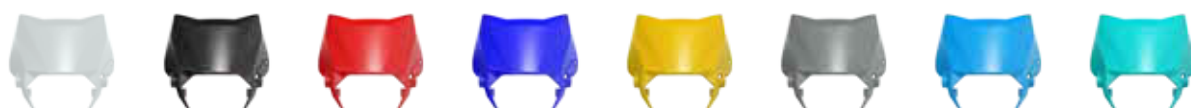

SURRON FRONT HEADLIGHT / MASCHERINA PORTAFARO

MOD	YEAR	NOTES	COLOR	CODE	PRICE
ULTRA BEE	2023-2024	OEM Limited Edition Limited Edition	White	R-MASKSURBN24	€ 24,95
			Black	R-MASKSURNR24	
			Crf Red	R-MASKSURRS24	
			Yz Blue	R-MASKSURBL24	
			Rmz Yellow	R-MASKSURGI24	
			Quantum Grey	R-MASKSURGR24	
			Light Blue	R-MASKSURAZ24	
			Aquamarine Green	R-MASKSURVA24