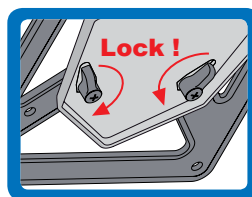

MADE FOR THE USA LICENSE PLATES.
 Available in white and black.

REALIZZATO IN DUE VERSIONI: RACING ED OMOLOGATO

La cornice targa e' studiata per alloggiare le targhe statunitensi.
 Disponibile in colore bianco ed in nero