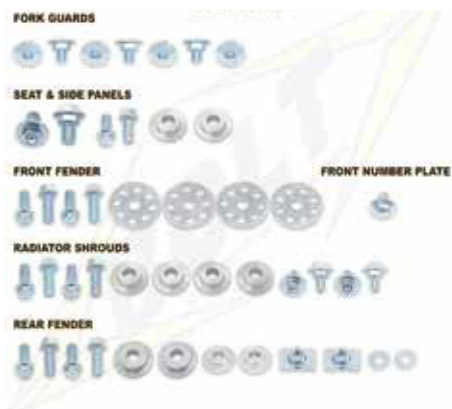

ITALY DISTRIBUTION ONLY

REPLICA HONDA

I kit viti per fissaggio plastiche Bolt sono realizzati con componenti di qualità superiore agli originali in quanto a resistenza e finiture. Disponibili in versioni specifiche per ogni modello di moto, contengono le boccole necessarie al fissaggio delle plastiche e le relative viti.

Alcuni articoli di questo paragrafo verranno sostituiti e raggruppati in un unico prodotto con un nuovo codice

Codice HON0409024