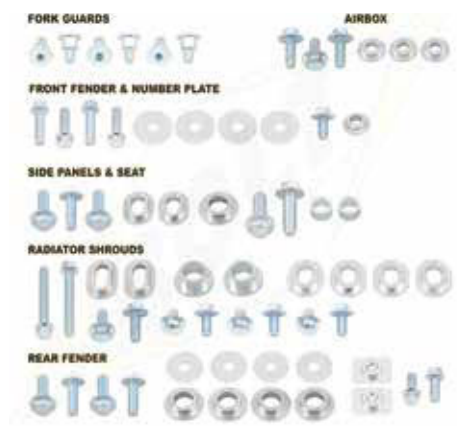

ITALY DISTRIBUTION ONLY

REPLICA YAMAHA