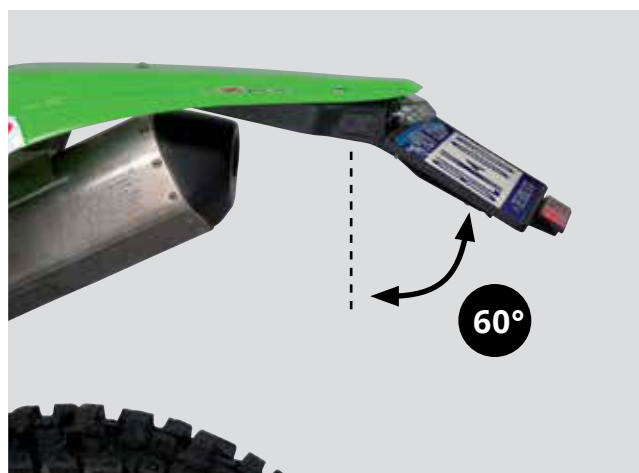

RACING 60° - USA VERSION

MODEL	COLOR	CODE	PRICE
Integra Led tail-light racing - USA version	White	R-PTLED0BN015	€ 54,95
Integra Led tail-light street approved - USA version	White	R-PTLED0BN315	€ 54,95
Integra Led tail-light racing - USA version	Black	R-PTLED0NR015	€ 54,95
Integra Led tail-light street approved - USA version	Black	R-PTLED0NR315	€ 54,95