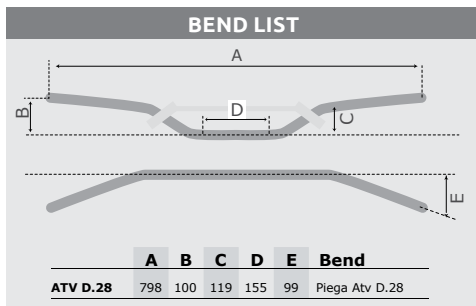

HANDLEBARS-MANUBRI Ø 28,6 MM [1-1/8"] ATV TAPERED HANDLEBARS MANUBRI ATV SEZIONE VARIABILE

**BAR PAD INCLUDED
PARACOLPI INCLUSO**

ATV Ø28 mm (1-1/8") handlebar * - Black
Manubrio piega atv ø 28 con paracolpi * - Nero
R-MNATVNR0028

€ 99.95

Please specify when ordering the color of desired bar pad (see on page 297 the range of colors)
If the color of the bar pad will not be specified at the moment of the order the handlebar will be delivered with standard black bar pad.

** Specificare al momento dell'ordine del manubrio il colore del paracolpi desiderato (vedere a pag. 297 i colori disponibili).
Se non specificato il manubrio verrà consegnato con paracolpi standard di colore nero.*

HANDLEBARS-MANUBRI CROSSBAR PAD / PARACOLPI

Crossbar pad L 300 mm
Paracolpi tubolare 300 mm
R-PCMNBNR0022

€ 19.95

Minicross crossbar pad L 260 mm
Paracolpi tubolare minicross 260 mm
R-PCMNBNR0122

€ 19.95

Neon Orange
R-PCMNBAN0018

Blue
R-PCMNBBL0018

€ 24.95

Black
R-PCMNBNR0018

Red
R-PCMNBFR0018

Neon Yellow
R-PCMNBGF0018

Green
R-PCMNBVE0018