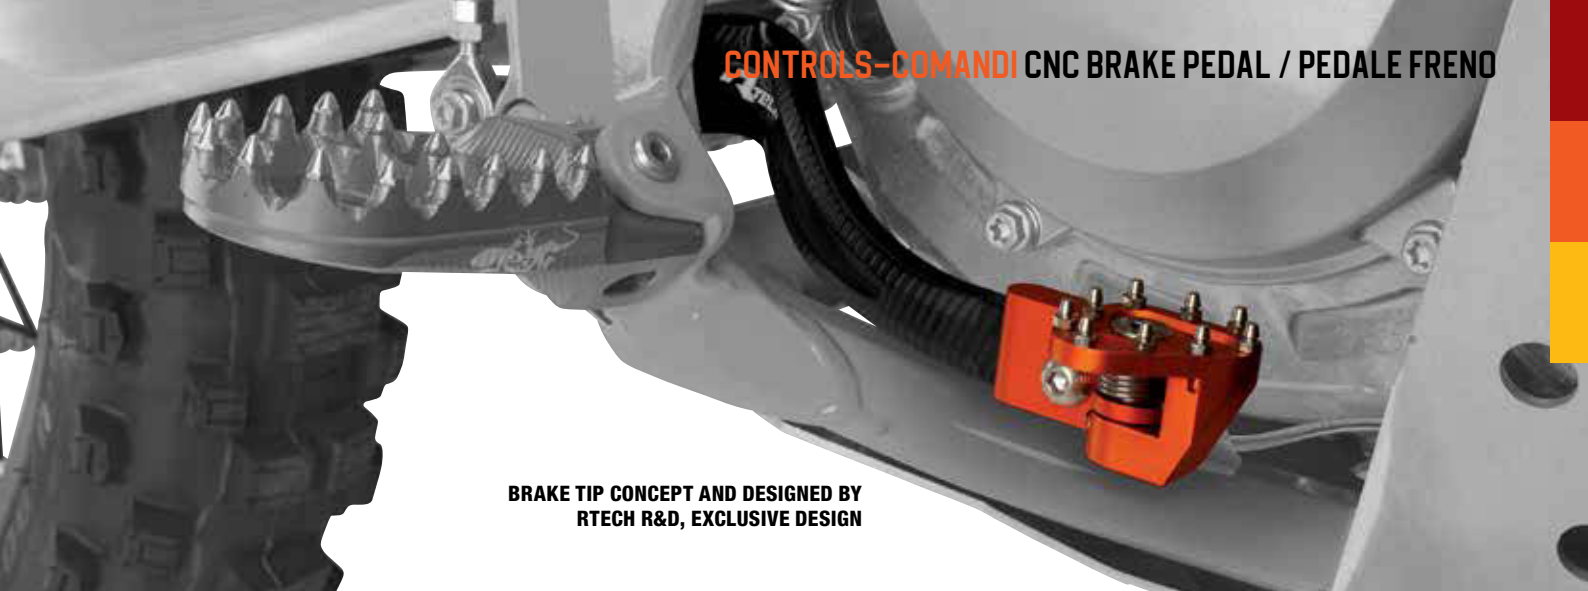

CONTROLS-COMANDI ALUMINUM TROTTLER TUBE / COMANDO GAS

Aluminum trottle tube with bearing
Comando gas in alluminio con cuscinetto

€ 43.95

R-TUBOGASCRF0

BRAND	MODEL	CC	YEAR	COLOR	CODE	PRICE
HONDA	CRF	150	2007 > 2024	Silver	R-TUBOGASCRF0	€ 43,95
	CRF	250	2004 > 2024	Silver	R-TUBOGASCRF4	€ 43,95
	CRF	450	2002 > 2024	Silver	R-TUBOGASCRF4	€ 43,95
	CRFX	250-450	2005 > 2019	Silver	R-TUBOGASCRF4	€ 43,95