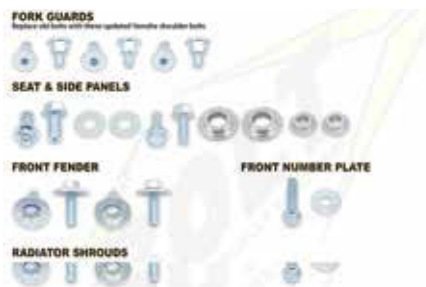

Codice YAM1400024