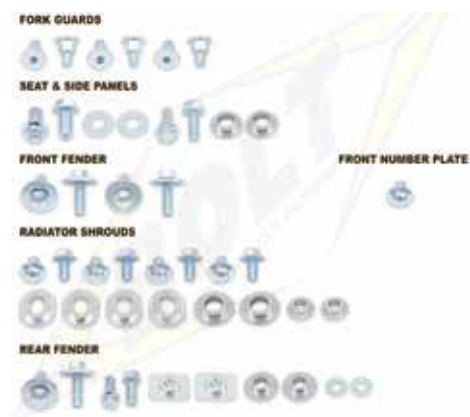

Codice YAM1400024