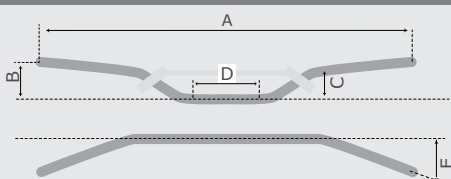

**CHOOSE YOUR
BAR PADS COLOR ***

**BAR PAD INCLUDED
PARACOLPI INCLUSO**

Manubrio david k. Ø28,6 (1-1/8") con paracolpi *
Manubrio david k. Ø28,6 con paracolpi *
R-MNDK0AR0028 - color Orange

€ 99.95

BEND LIST