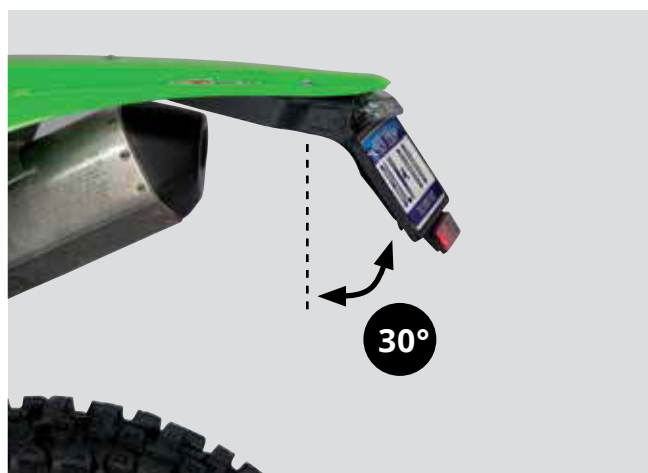

STREET APPROVED 30° - USA VERSION