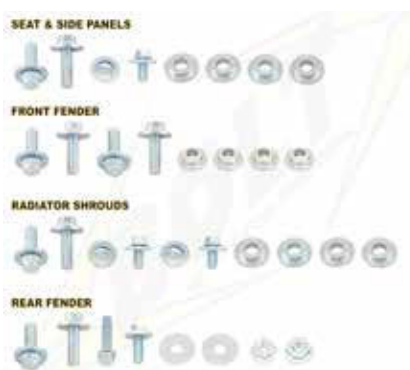

Codice KAW-001765