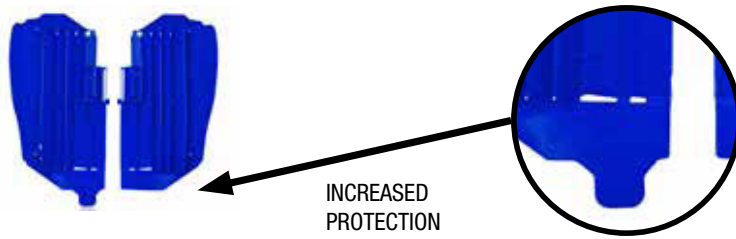

YAMAHA RADIATOR LOUVERS / GRIGLIE RADIATORE

Total protection of the bottom part of the stock radiator, it fully covers the part that with the standard louver remains without a shield against ground and stones.

Protezione totale della parte inferiore del radiatore di serie. Copre integralmente la vaschetta che nella versione standard rimane invece esposta agli urti di terra e sassi.

MODEL	CC	YEAR	NOTES	COLOR		CODE	PRICE
YZ	125-250	2022 > 2024	OEM 2022 - adaptable to 2005>2021 modles adaptable to 2005>2021 modles adaptable to 2005>2021 modles OEM 2023 - adaptable to 2005>2021 modles	Black	■	R-GRYZ0NR0022	€ 36,95
				White	□	R-GRYZ0BN0022	
				YZ Blue	■	R-GRYZ0BL0022	
				Deep Blue	■	R-GRYZFDB0022	
YZ-X	125-250	2023-2024		Black	■	R-GRYZ0NR0022	€ 36,95
				White	□	R-GRYZ0BN0022	
				YZ Blue	■	R-GRYZ0BL0022	
				Deep Blue	■	R-GRYZFDB0022	
YZF	250	2019 > 2023	OEM OEM 2020-2021	White	□	R-GRYZFBN0018	€ 36,95
				Neon Yellow	☀	R-GRYZFGF0018	
				Black	■	R-GRYZFNR0018	
				YZ Blue	■	R-GRYZFBL0018	
YZF	250	2024	OEM 2023	Deep Blue	■	R-GRYZFDB0018	€ 36,95
				YZ Blue	■	R-GRYZFBL0023	
				White	□	R-GRYZFBN0023	
YZ-FX / WRF	250	2020 > 2024	OEM OEM 2020-2021	Deep Blue	■	R-GRYZFDB0023	€ 36,95
				White	□	R-GRYZFBN0018	
				Neon Yellow	☀	R-GRYZFGF0018	
				Black	■	R-GRYZFNR0018	
YZF	450	2018 > 2022	OEM 2023 OEM 2020-2021	YZ Blue	■	R-GRYZFBL0018	€ 36,95
				Deep Blue	■	R-GRYZFDB0018	
				White	□	R-GRYZFBN0018	
				Neon Yellow	☀	R-GRYZFGF0018	
YZF	450	2023	OEM 2022	Black	■	R-GRYZFNR0018	€ 36,95
				YZ Blue	■	R-GRYZFBL0018	
				Deep Blue	■	R-GRYZFDB0018	
				White	□	R-GRYZFBN0023	
YZ-FX	450	2019 > 2023	OEM OEM 2020-2021	Deep Blue	■	R-GRYZFDB0023	€ 36,95
				White	□	R-GRYZFBN0018	
				Neon Yellow	☀	R-GRYZFGF0018	
				Black	■	R-GRYZFNR0018	
YZ-FX	450	2024	OEM 2023	YZ Blue	■	R-GRYZFBL0023	€ 36,95
				Deep Blue	■	R-GRYZFDB0018	
				White	□	R-GRYZFBN0023	
				Black	■	R-GRYZFNR0023	
WRF	450	2019 > 2023	OEM OEM 2020-2021	Deep Blue	■	R-GRYZFDB0023	€ 36,95
				White	□	R-GRYZFBN0018	
				Neon Yellow	☀	R-GRYZFGF0018	
				Black	■	R-GRYZFNR0018	
WRF	450	2024	OEM 2023	YZ Blue	■	R-GRYZFBL0023	€ 36,95
				Deep Blue	■	R-GRYZFDB0018	
				White	□	R-GRYZFBN0023	
				Black	■	R-GRYZFNR0023	
WRF	450	2024	OEM	Deep Blue	■	R-GRYZFDB0023	€ 36,95
				White	□	R-GRYZFBN0023	
				Black	■	R-GRYZFNR0023