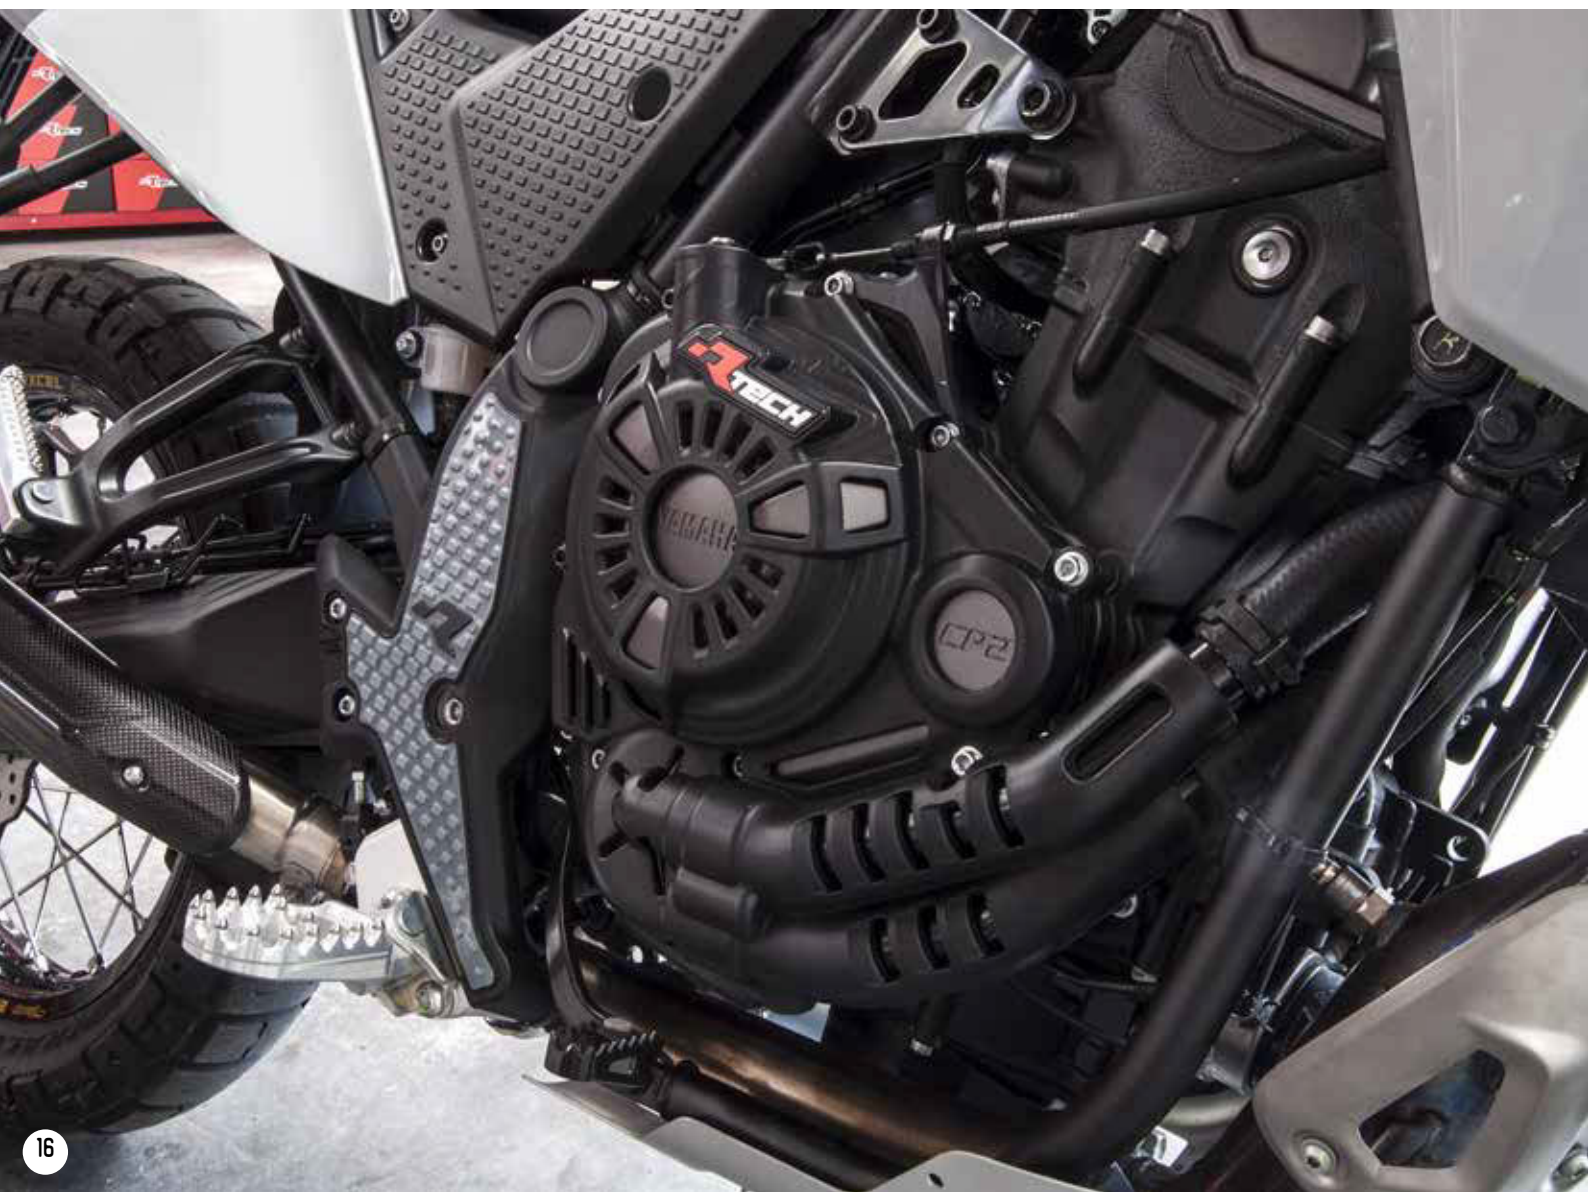

cod. R-PRMT7NR0024

price € 74,95