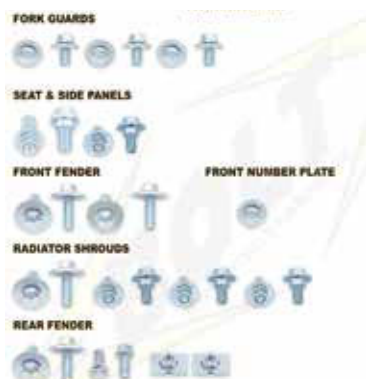

ITALY DISTRIBUTION ONLY

REPLICA KAWASAKI

Codice KAW-1200024