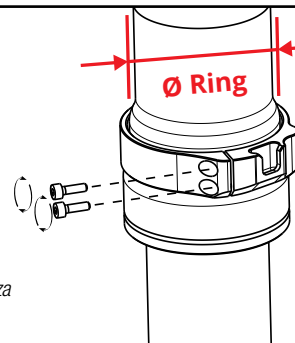

*Il diametro dell'anello
è riferito alla zona
di posizionamento
sul fodero della forcella
solitamente in corrispondenza
dell'anello paraolio.*

BRAND	MODEL	CC	YEAR	DESCRIPTION	COLOR	CODE	PRICE
HONDA	CR / CRF	80-85-150	1997 > 2024	Ø 49.5 SHOWA	Black	R-LIFTCTNR006	€ 59,95
	CR	125	1997 > 2007	Ø 64 KAYABA	Black	R-LIFTCTNR002	€ 59,95
					Red	R-LIFTCTRS002	
					Gold	R-LIFTCTOR002	
	CR	250-500	1997 > 2007	Ø 57 SHOWA	Black	R-LIFTCTNR001	€ 59,95
					Red	R-LIFTCTRS001	
	CRF / CRF-RX / CRFX	250-450	2002 > 2024	Ø 57 SHOWA	Black	R-LIFTCTNR001	€ 59,95
					Red	R-LIFTCTRS001	
YAMAHA	YZ	80-85	1997 > 2024	Ø 54 KAYABA	Black	R-LIFTCTNR005	€ 59,95
	YZ / YZF / WRF	125 > 450	2005 > 2024	Ø 64 KAYABA	Black	R-LIFTCTNR002	€ 59,95
					Red	R-LIFTCTRS002	
					Gold	R-LIFTCTOR002	
	YZF	250-450	2010 > 2024	Ø 57 SHOWA	Black	R-LIFTCTNR001	€ 59,95
					Gold	R-LIFTCTRS001	
KAWASAKI	KX	80-85	2000 > 2024	Ø 54 KAYABA	Black	R-LIFTCTNR005	€ 59,95
	KX	125-250	1999 > 2008	Ø 64 KAYABA	Black	R-LIFTCTNR002	€ 59,95
					Red	R-LIFTCTRS002	
					Gold	R-LIFTCTOR002	
	KXF	250	2004-2005	Ø 64 KAYABA	Black	R-LIFTCTNR002	€ 59,95
					Red	R-LIFTCTRS002	
					Gold	R-LIFTCTOR002	
	KXF / KX-XC	250-450	2006 > 2024	Ø 57 SHOWA	Black	R-LIFTCTNR001	€ 59,95
					Red	R-LIFTCTRS001	
SUZUKI	RM	80-85	1997 > 2024	Ø 49.5 SHOWA	Black	R-LIFTCTNR006	€ 59,95
	RM	125	1999 > 2003	Ø 57 SHOWA	Black	R-LIFTCTNR001	€ 59,95
					Red	R-LIFTCTRS001	
	RM	250	2001 > 2003	Ø 64 KAYABA	Black	R-LIFTCTNR002	€ 59,95
					Red	R-LIFTCTRS002	
					Gold	R-LIFTCTOR002	
	RMZ	250	2004 > 2006	Ø 64 KAYABA	Black	R-LIFTCTNR002	€ 59,95
					Red	R-LIFTCTRS002	
					Gold	R-LIFTCTOR002	
	RMZ	250	2007 > 2024	Ø 57 SHOWA	Black	R-LIFTCTNR008	€ 59,95
	RMZ	450	2005 > 2024	Ø 57 SHOWA	Black	R-LIFTCTNR008	€ 59,95
KTM	SX	65	2002 > 2024	Ø 45.5 WP	Black	R-LIFTCTNR065	€ 59,95
	SX	85	2003 > 2024	Ø 53 WP	Black	R-LIFTCTNR085	€ 59,95
	SX/XC/EXC	125 > 530	2003 > 2024	Ø 59 WP	Black	R-LIFTCTNR004	€ 59,95
	XC-W/XCF/SMR	125 > 530	2003 > 2024	Ø 59 WP	Black	R-LIFTCTNR004	€ 59,95
HUSQVARNA	TC	65	2017 > 2024	Ø 45.5 WP	Black	R-LIFTCTNR065	€ 59,95
	TC	85	2014 > 2024	Ø 53 WP	Black	R-LIFTCTNR085	€ 59,95
	TC-FC-FE-TE-FX-FS	125 > 501	2014 > 2024	Ø 59 WP	Black	R-LIFTCTNR004	€ 59,95
GAS GAS	MC	65	2021 > 2024	Ø 45.5 WP	Black	R-LIFTCTNR065	€ 59,95
	MC	85	2021 > 2024	Ø 53 WP	Black	R-LIFTCTNR085	€ 59,95
	MC/MC-F/RC/EC-F	125-250-300-350-450	2021 > 2024	Ø 59 WP	Black	R-LIFTCTNR004	€ 59,95
FANTIC	XX / XE / XXF / XEF	125-250-450	2021 > 2024	Ø 64 KAYABA	Gold	R-LIFTCTOR002	€ 59,95
					Black	R-LIFTCTNR002	€ 59,95
UNIVERSAL				Ø 61,7 MARZOCCHI	Black	R-LIFTCTNR007	€ 59,95