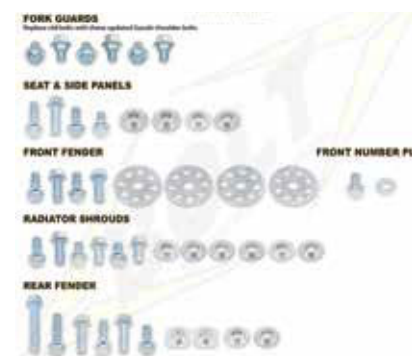

REPLICA SUZUKI

Codice SUZ0108120