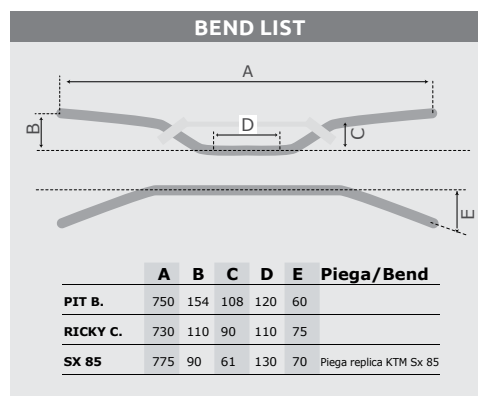

DESCRIPTION	COLOR	CODE	PRICE
Handlebar PIT B. mini Ø22 mm (7/8")	Black	R-MNPBJNR0022	€ 69,95
	Titanium	R-MNPBJT10022	
Handlebar replica KTM SX 85 mini Ø22 mm (7/8")	Black	R-MNSXJNR0022	€ 69,95
Handlebar RICKY C. Ø22 mm (7/8")	Black	R-MNRCJNR0022	€ 69,95